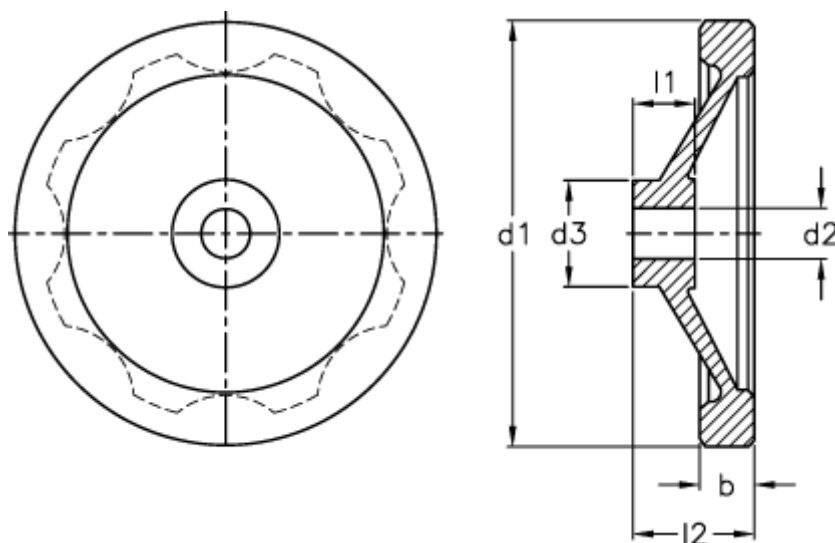

Varenummer: 20340314
Beskrivelse: E+G Håndhjul
GN 321-160-B14-A

Mål

b	= 18.0
d1	= 160
d2 H7	= 14
d3	= 36
l1	= 20
l2 ca.	= 39